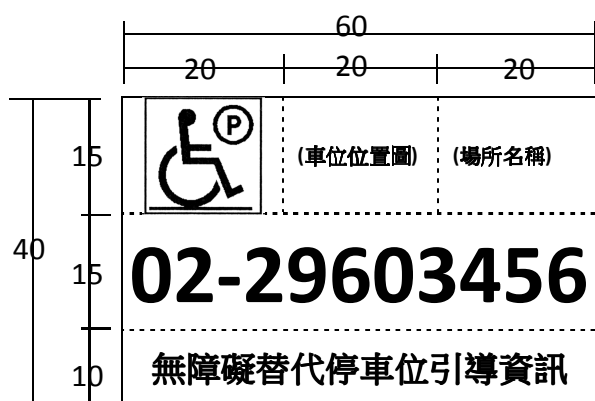

無障礙替代停車位告示牌版面比例建議如下：

代客停車位告示牌版面比例建議如下：