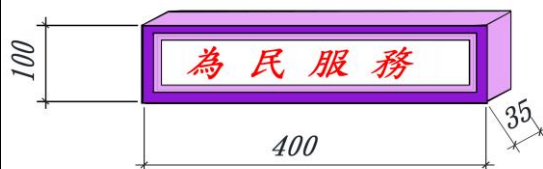

廣告物設計圖說

一、材料尺寸

材 料		側懸式面積		正面式面積		樹立式面積	
主建材	鐵	高	cm	高	cm	高	cm
顏 色	白	寬	cm	寬	cm	寬	cm
其 他		厚	cm	厚	cm	厚	cm

二、設置位置標示

三、版面/結構/文字圖說

1. 側懸式或樹立式

2. 正面式

四、地點位置簡圖